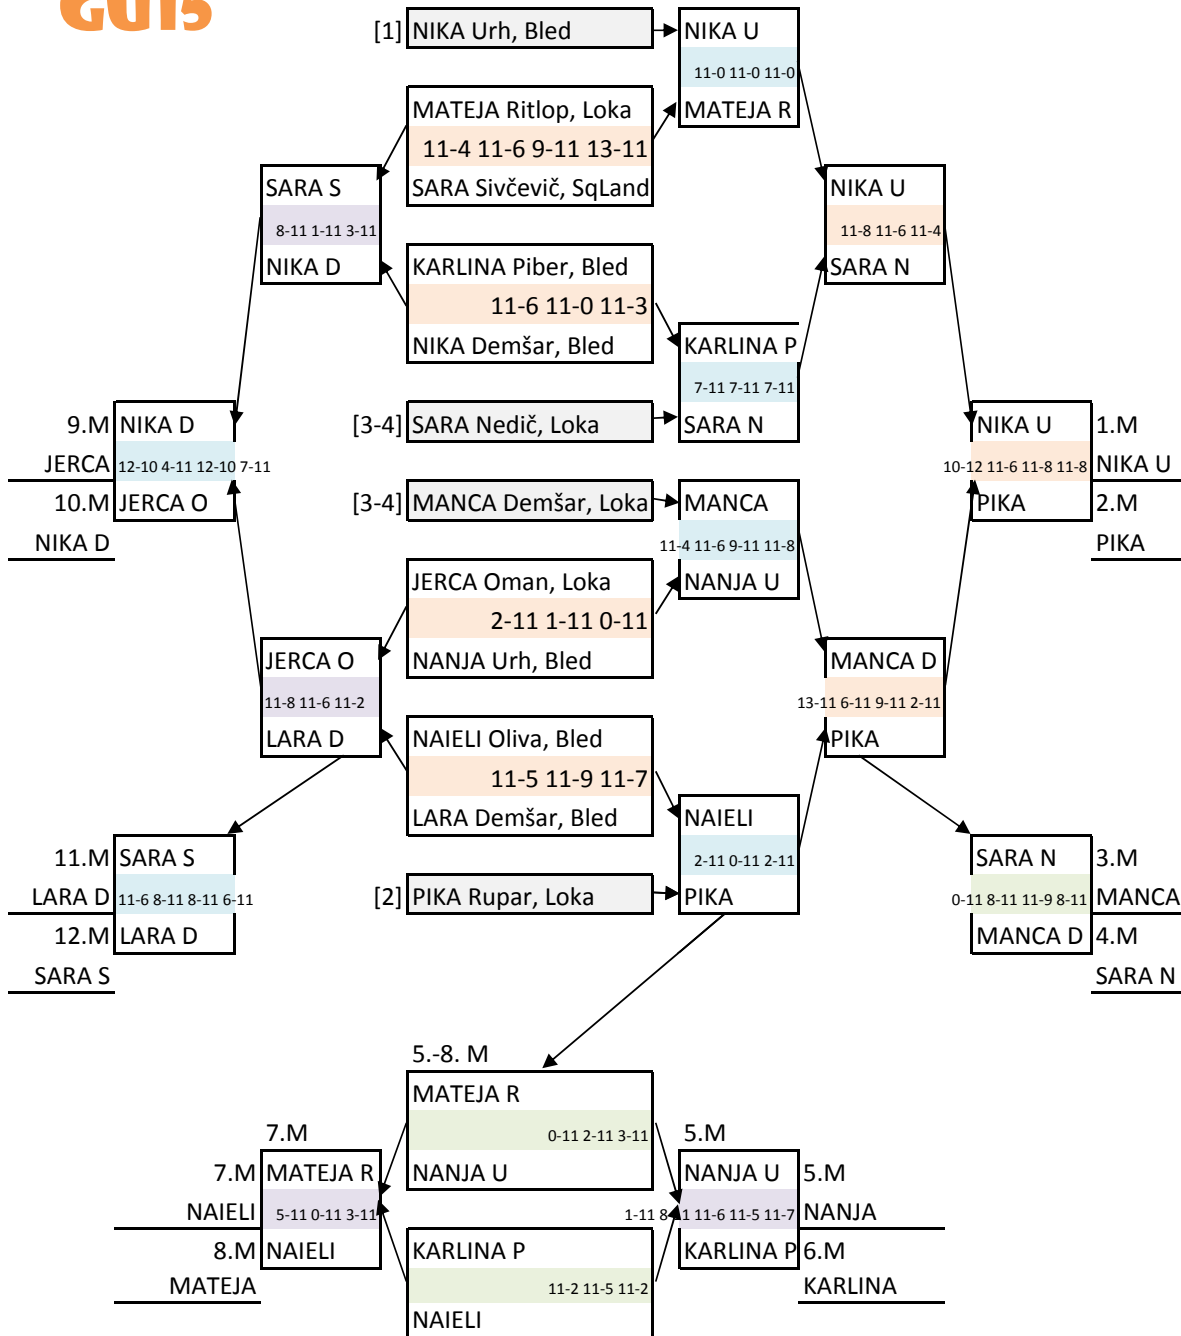

RAZIGRAVANJE

1. KROG

2. KROG

POLFINALE

FINALE

KONČNA UVRSTITEV

### GU15

- 1 NIKA U
- 2 PIKA
- 3 MANCA
- 4 SARA N
- 5 NANJA
- 6 KARLINA
- 7 NAIELI
- 8 MATEJA
- 9 JERCA
- 10 NIKA D
- 11 LARA D
- 12 SARA S